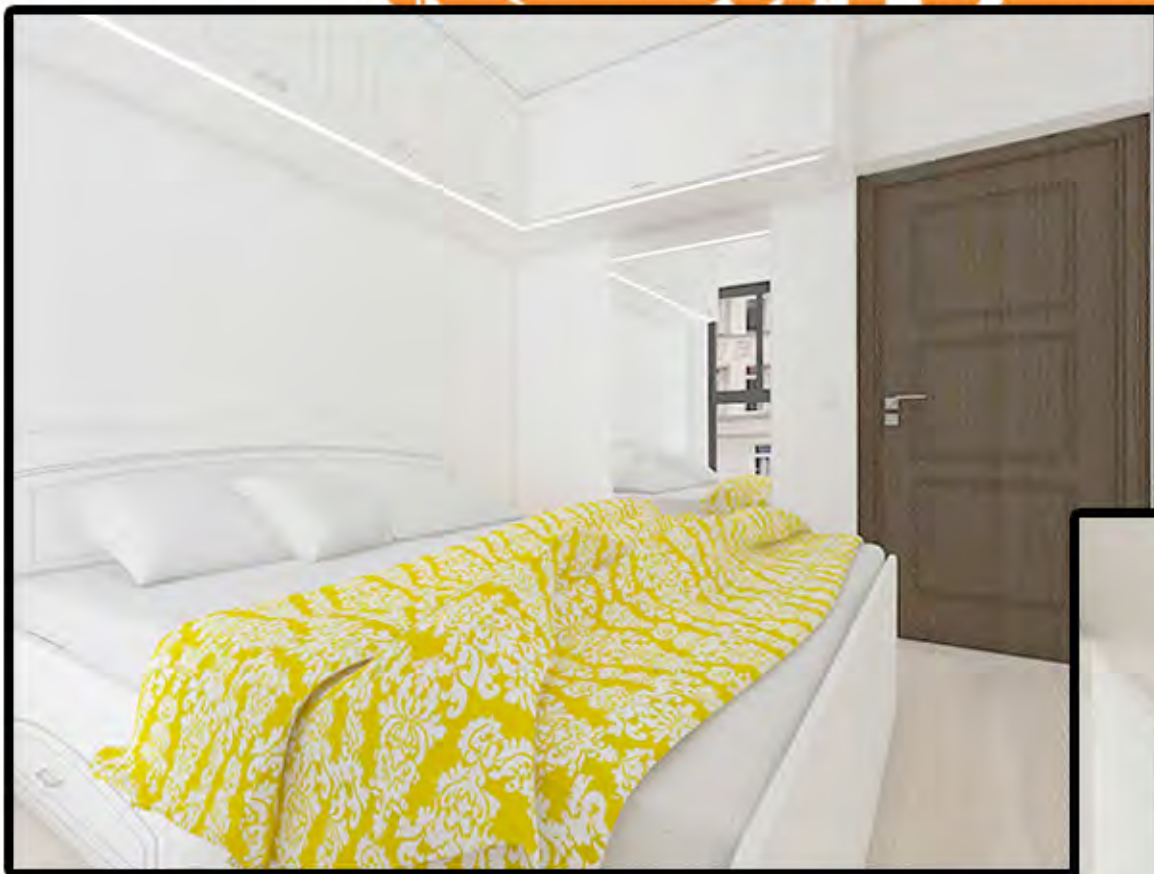

Изчистен дизайн с графични елементи, съвременно звучене и ретро детайли се преплитат във визията на този интериор.

Неутралните цветове - бяло и сиво, обобщават пространството и му придават цялостно звучене, а акцентите в жълто предизвикват погледа да играе.

3D ПРОЕКТ
ВИЗУАЛИЗАЦИЯ **КУХНЯ**

3D ПРОЕКТ ВИЗУАЛИЗАЦИЯ **ВСЕКИДНЕВНА**

Материалите, които сме използвали в дизайна на мебелите са: МДФ с фрезовани ретро елементи на вратичките (бяло и сиво), ПДЧ (бяло сиво, жълто), Стъкло за витрина - кризет, механизми - повдигащи на Aventos, плъзгащи врати - Hettich, керамични дръжки - Gammet

3D ПРОЕКТ ВИЗУАЛИЗАЦИЯ СПАЛНЯ

За нас беше истинско предизвикателство да организираме функционално пространство в този малък апартамент, да поместим всички необходими мебели и уреди. Но крайният резултат ни удовлетвори, тъй като се получи доста светъл и открит дизайн, напълно покриващ нуждите и изискванията на клиента.