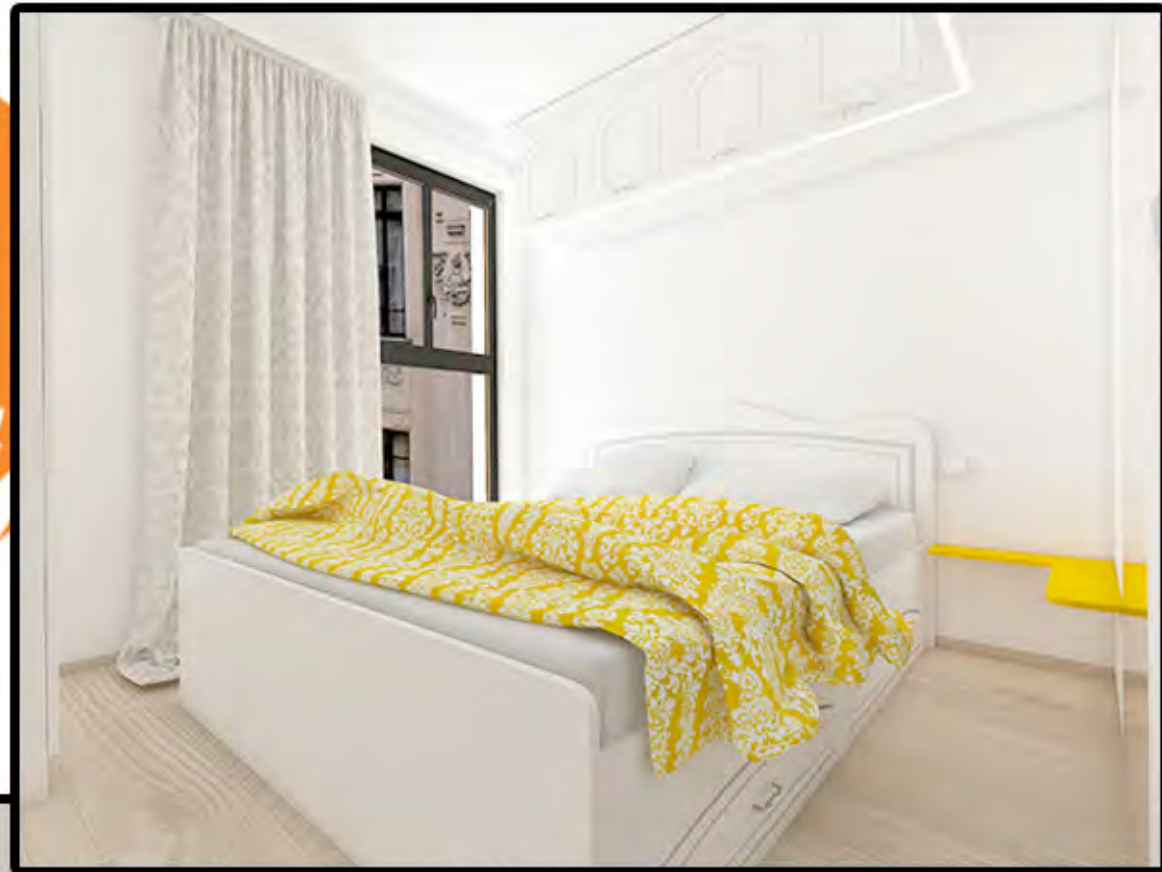

Изчистен дизайн с графични елементи, съвременно звучене и ретро детайли се преплитат във визията на този интериор.

Неутралните цветове - бяло и сиво, обобщават пространството и му придават цялостно звучене, а акцентите в жълто предизвикват погледа да играе.

3D ПРОЕКТ
ВИЗУАЛИЗАЦИЯ **КУХНЯ**

3D ПРОЕКТ ВИЗУАЛИЗАЦИЯ **ВСЕКИДНЕВНА**

Материалите, които сме използвали в дизайна на мебелите са: МДФ с фрезовани ретро елементи на вратичките (бяло и сиво), ПДЧ (бяло сиво, жълто), Стъкло за витрина - кризет, механизми - повдигащи на Aventos, плъзгащи врати - Hettich, керамични дръжки - Gammet

3D ПРОЕКТ ВИЗУАЛИЗАЦИЯ СПАЛНЯ

За нас беше истинско предизвикателство да организираме функционално пространство в този малък апартамент, да поместим всички необходими мебели и уреди. Но крайният резултат ни удовлетвори, тъй като се получи доста светъл и открит дизайн, напълно покриващ нуждите и изискванията на клиента.